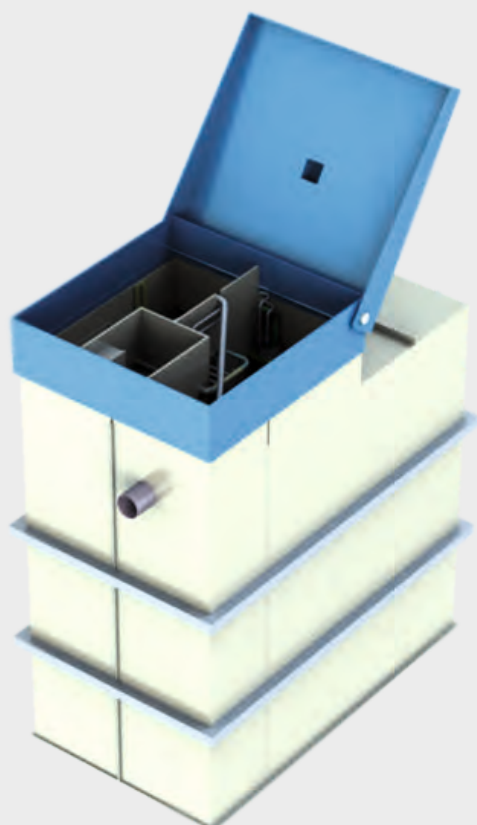

- Бассейны
- Купели
- Погреба
- Септики
- Декоративные пруды из пластика
- Жироуловитель

Контактные данные:

Адрес:	г. Екатеринбург, ул. Таганская, д. 51, оф. 4
Телефон:	8-800-700-89-40 +7 (343) 344-34-45
Сайт:	www.uralactiv.ru