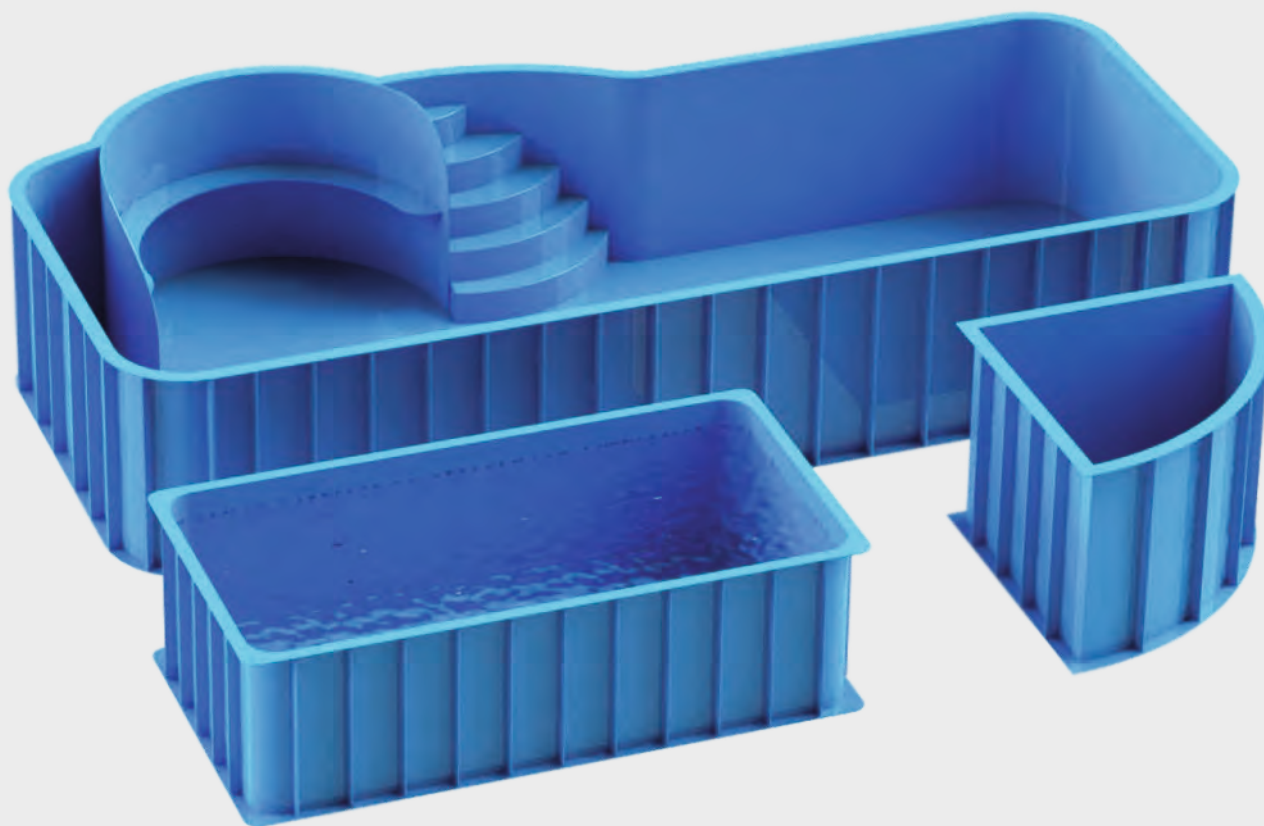

- Бассейны
- Купели
- Погреба
- Септики
- Декоративные пруды из пластика
- Жироуловитель

Контактные данные:

Адрес:	г. Екатеринбург, ул. Таганская, д. 51, оф. 4
Телефон:	8-800-700-89-40 +7 (343) 344-34-45
Сайт:	www.uralactiv.ru