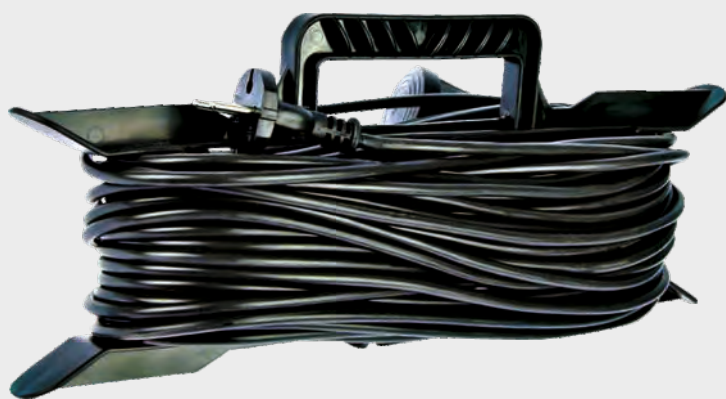

Общество с ограниченной
ответственностью

«Производственная компания ЭПОС»