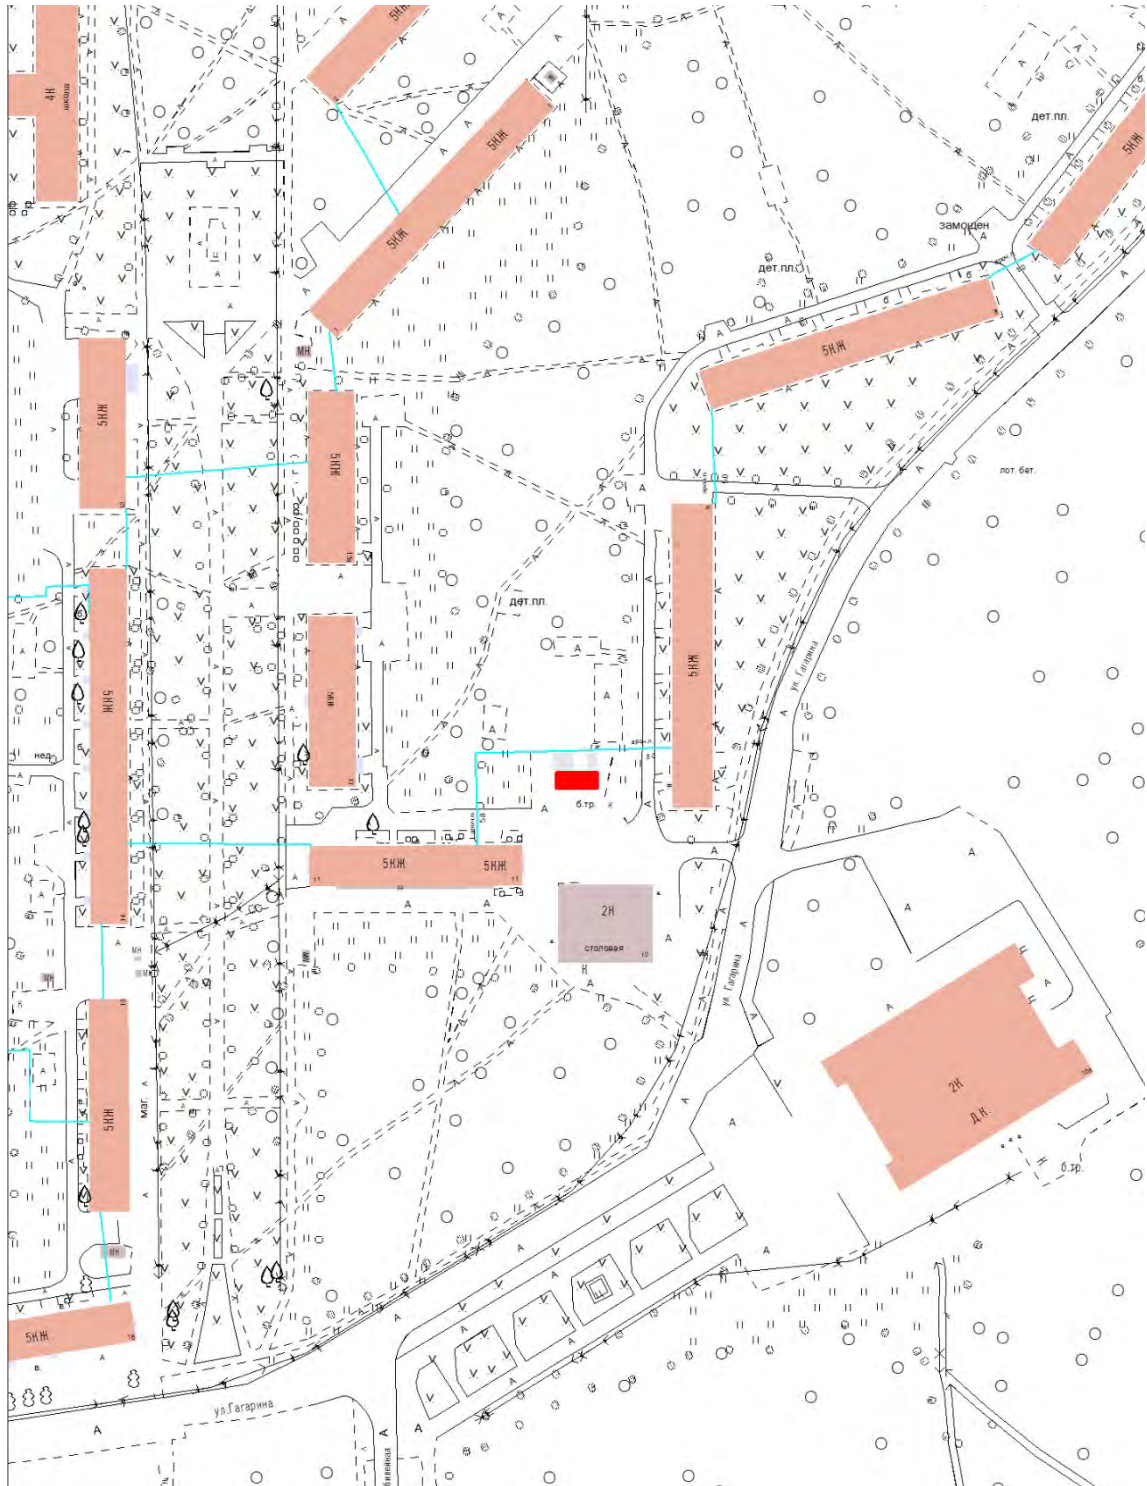

Схема размещения мест накопления (контейнерных площадок) твердых коммунальных отходов на территории городского округа Рефтинский, площадка 1, в районе ул. Гагарина, 2

Схема размещения мест накопления (контейнерных площадок) твердых коммунальных отходов на территории городского округа Рефтинский, площадка 3, в районе ул. Гагарина, 10