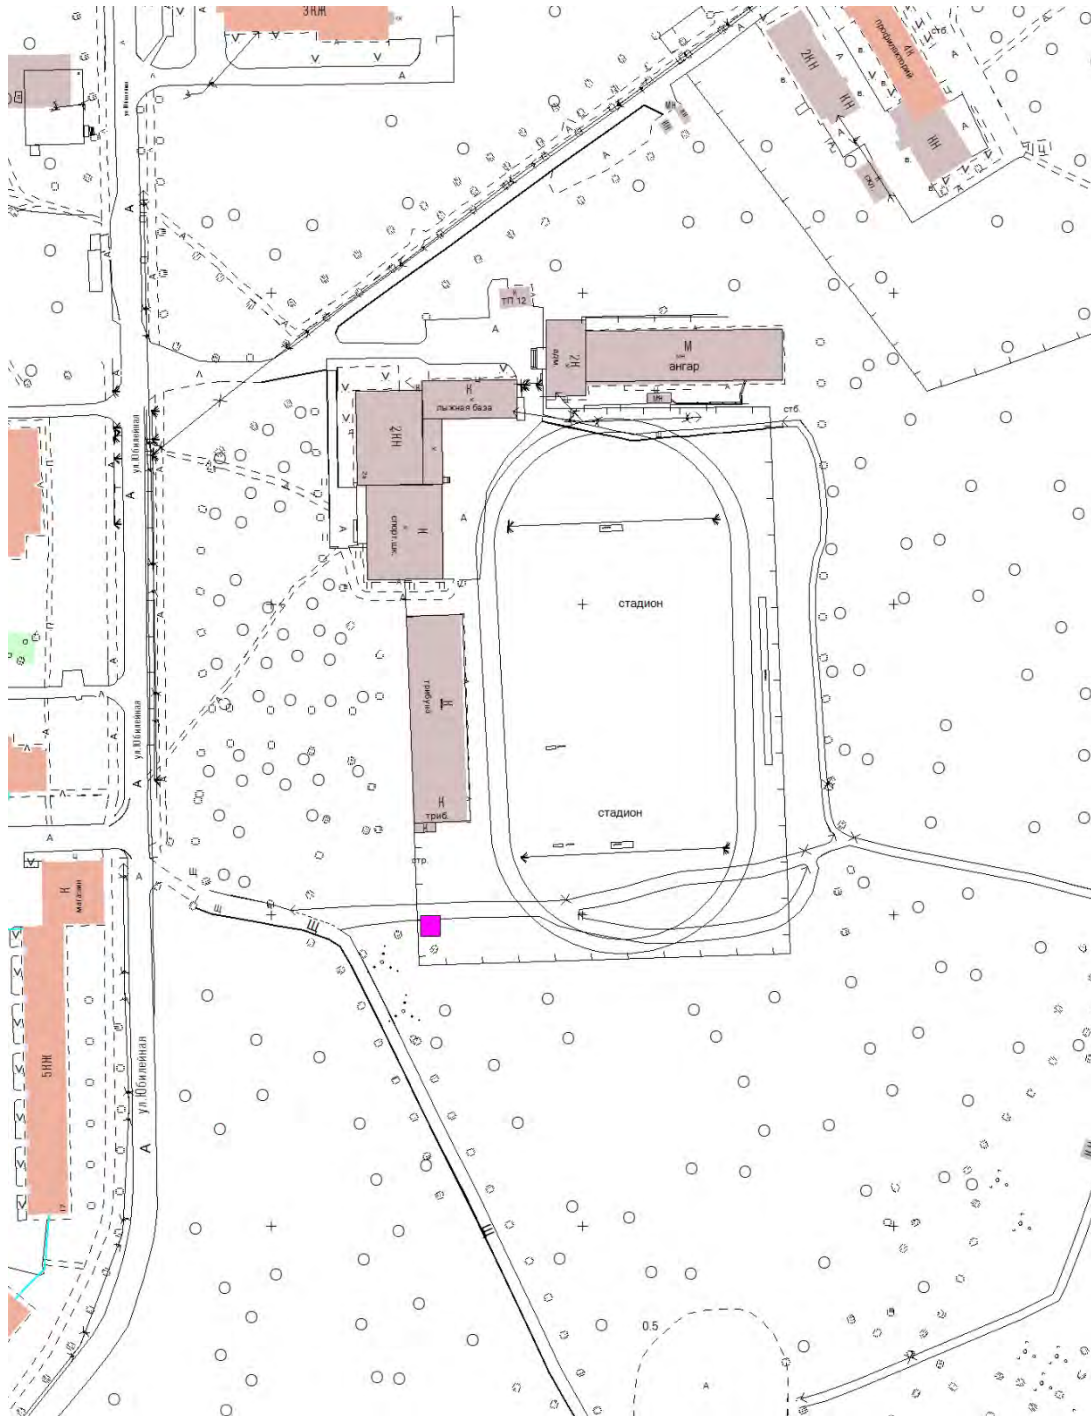

Схема размещения мест накопления (контейнерных площадок) твердых коммунальных отходов на территории городского округа Рефтинский, площадка 60 в районе МАУ ДО ДЮСШ «Олимп», ул. Молодежная, 2а

Схема размещения мест накопления (контейнерных площадок) твердых коммунальных отходов на территории городского округа Рефтинский, площадка 56 в районе МБДОУ «Детский сад «Подснежник», ул. Гагарина, 24